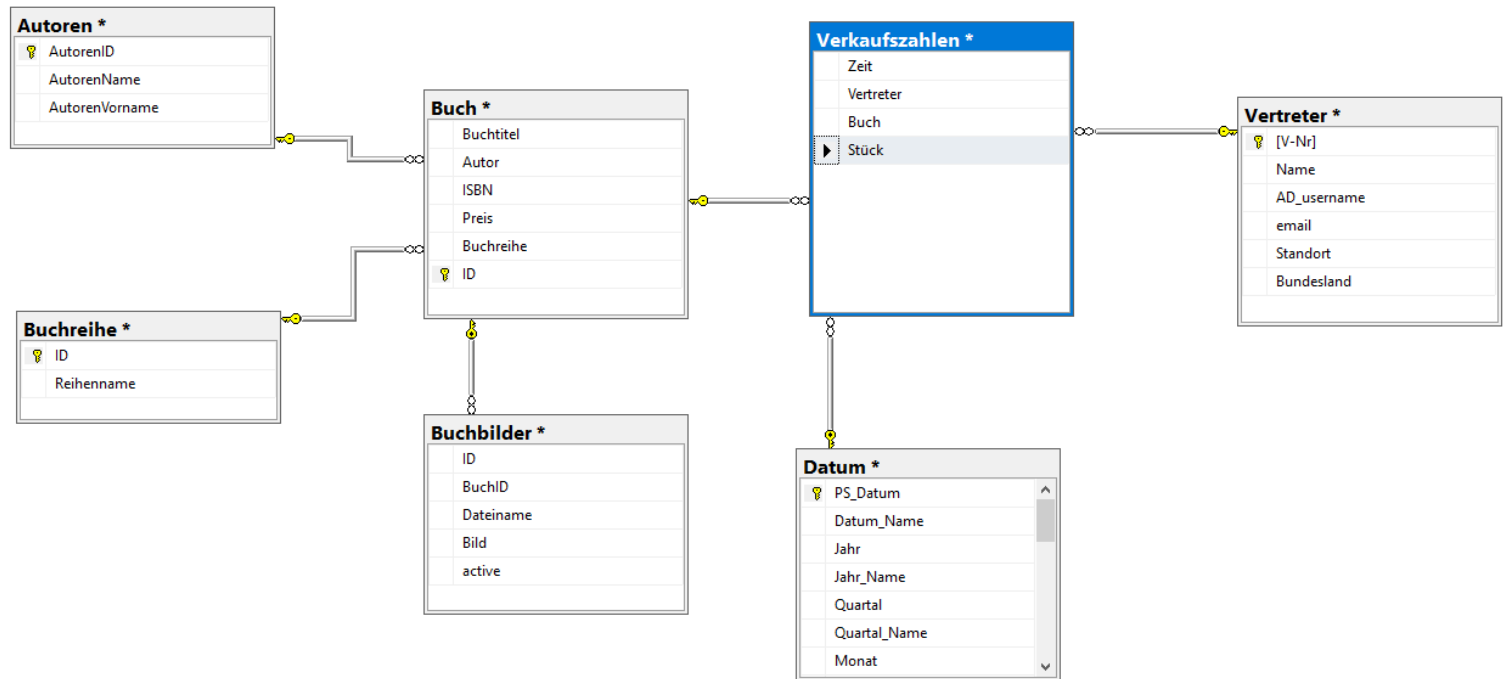

Datenbank: Verlag (Schulungs-Database)

Server: testfabrik-verlag.database.windows.net

User: [verlagLogin](#)

Pwd: [Pa\\$\\$w0rdG3h3lm](#)

SQL database

	AdventureWorksDW2020	SQL database	Online
	TailspinToys2020-US	SQL database	Online
	Verlag	SQL database	Online